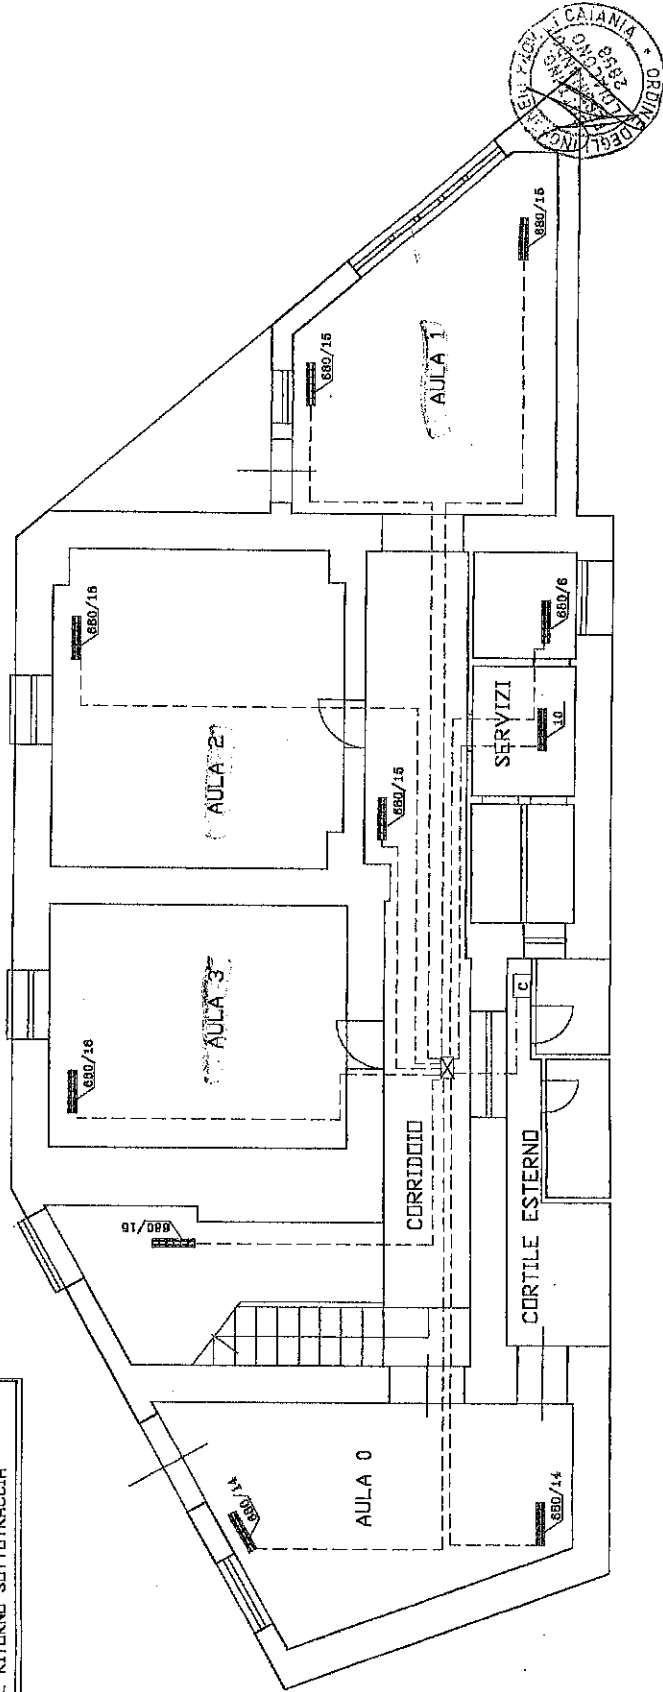

DA ASSOCIARE ALLE SIMBOLICHE ASSICURAZIONI

LEGENDA	
[C]	CALDAIA MURALE
[---]	RADIATORE IN ALLUMINIO CON 12 ELEMENTI ED INTERASSE 680MK
[X]	COLLETTORE DI ZONA
[---]	TUBAZIONE IN RAME SEZ. 12MM COIBENTATA DI MANDATA E RITORNO SOTTOTRACCIA
[---]	TUBAZIONE IN RAME SEZ. 22MM COIBENTATA DI MANDATA E RITORNO SOTTOTRACCIA

PIAZZA MARCONI

ALTRA DITTA

piano terra

DA ASSEGNARE

ADOLE CORONA

LEGENDA	
	CALDAIA MURALE
	RADIATORE IN ALLUMINIO CON 12 ELEMENTI
	ED INTERASSE 680MM
	COLLETTORE DI ZONA
	TUBAZIONE IN RAME SEZ. 12MM CIRCONFERENZA DI MANDATA E RITORNO SOTTOTRACCIA
	TUBAZIONE IN RAME SEZ. 22MM CIRCONFERENZA DI MANDATA E RITORNO SOTTOTRACCIA

primo piano