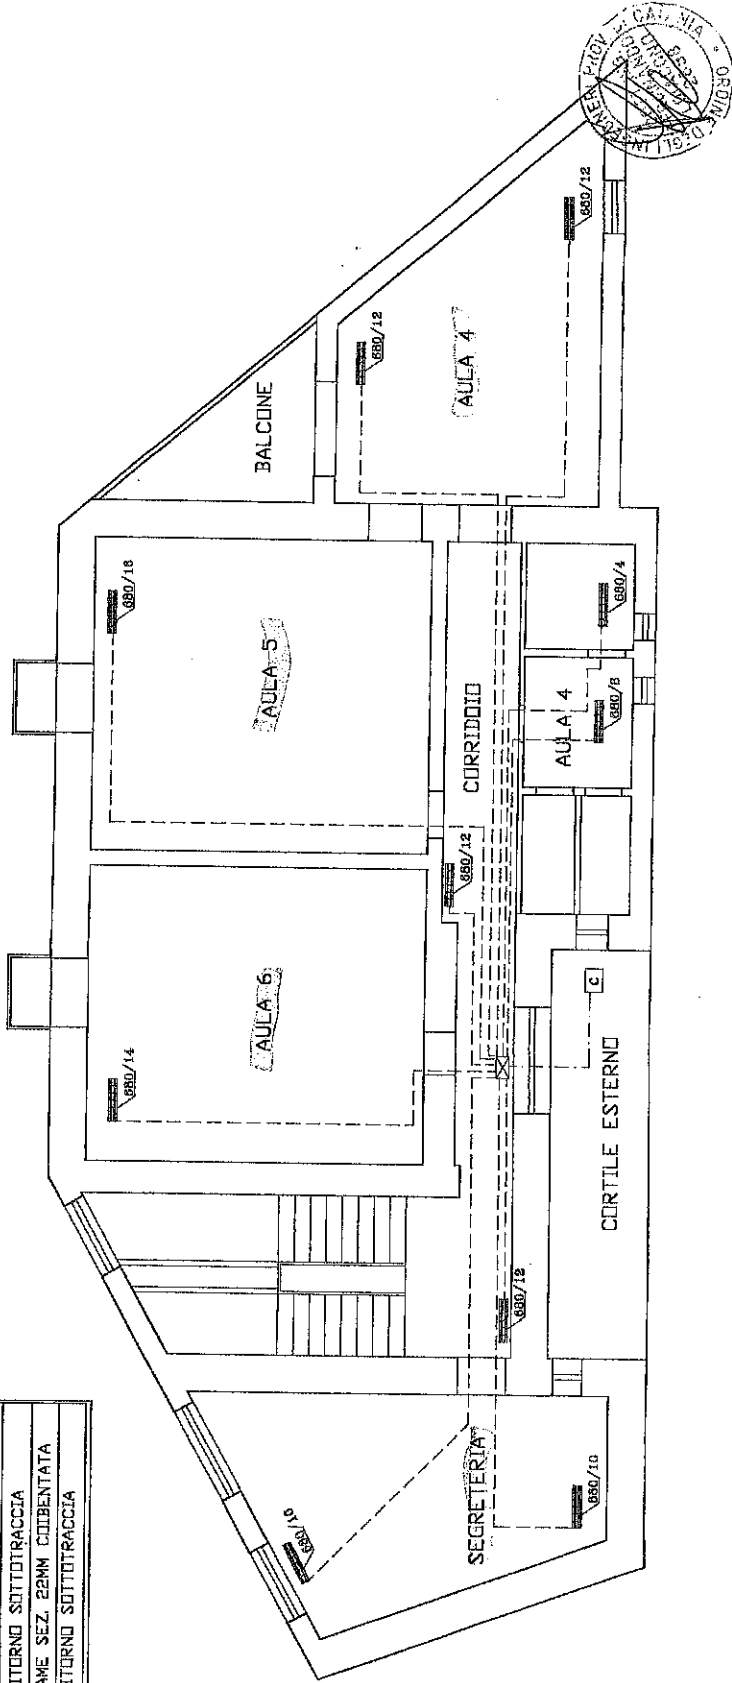

PIAZZA MARCONI

ALTRA DITTA

piano terra

DA ASSEGNARE

ADOLE CORONA

LEGENDA	
	CALDAIA MURALE
	RADIATORE IN ALLUMINIO CON 12 ELEMENTI
	ED INTERASSE 680MM
	COLLETTORE DI ZONA
	TUBAZIONE IN RAME SEZ. 12MM CIRCONFERENZA DI MANDATA E RITORNO SOTTOTRACCIA
	TUBAZIONE IN RAME SEZ. 22MM CIRCONFERENZA DI MANDATA E RITORNO SOTTOTRACCIA

primo piano